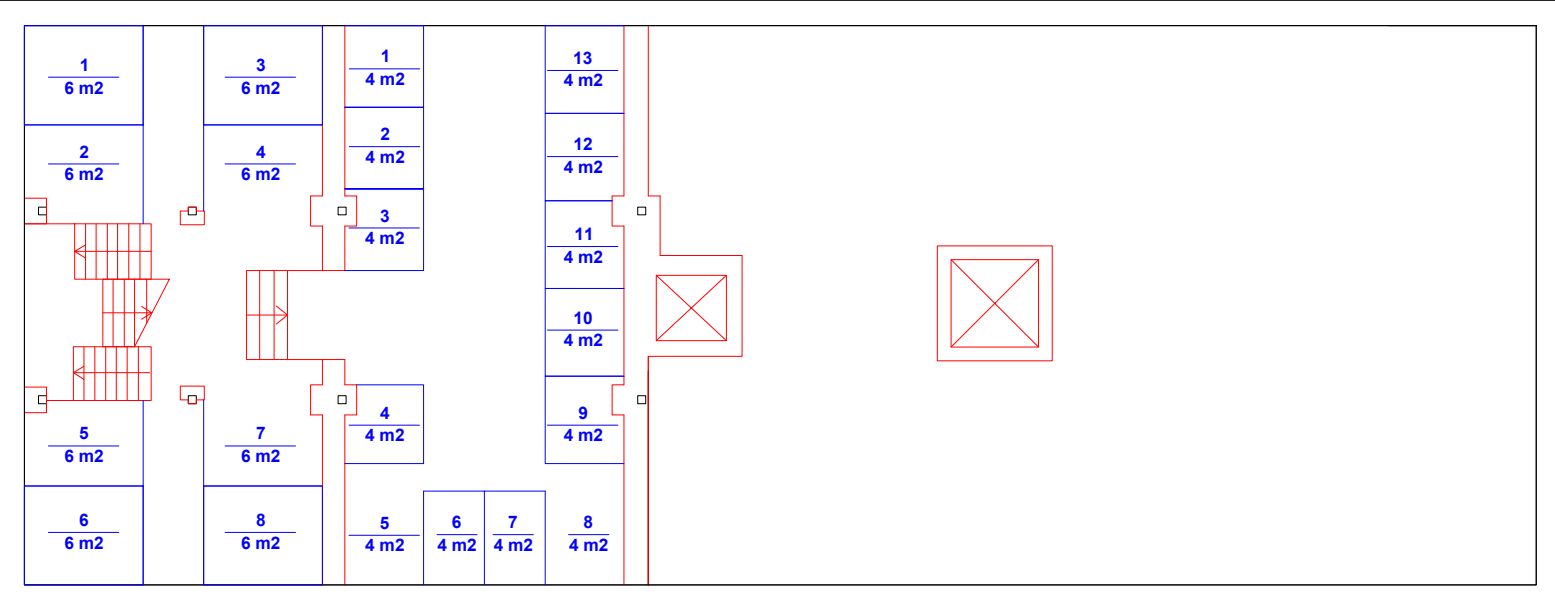

AS "Rīgas Centrāltirgus"  
Spīķeru iela 2, 1.stāvs tirdzniecības vietu un telpu plāns  
2020.gads

APSTIPRINĀTS:  
AS "Rīgas Centrāltirgus"  
valdes 18.12.2019. lēmums Nr.02-1/471 (Prot.Nr.58)  
Pielikums Nr.15