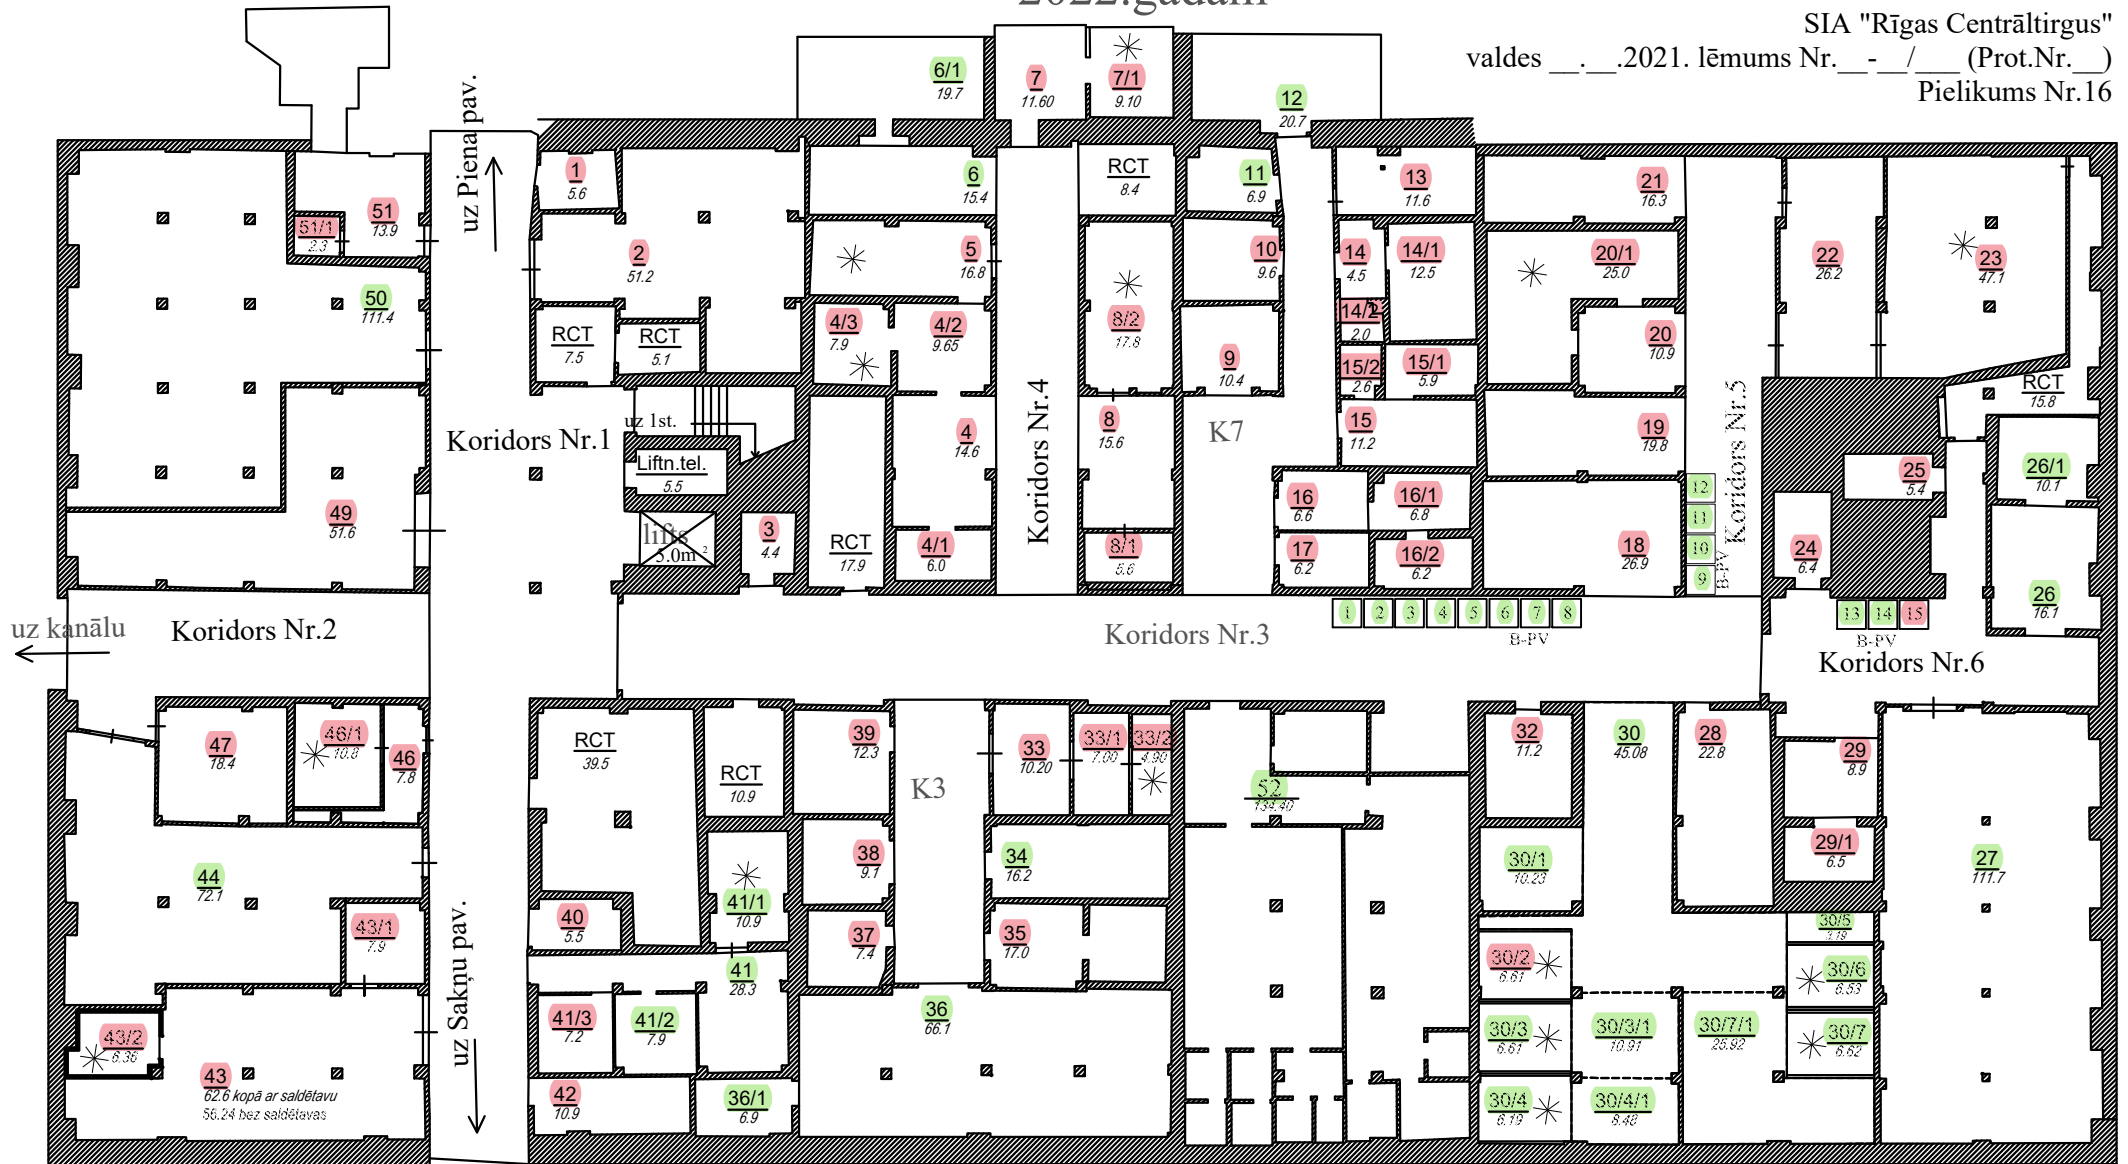

pagrabstāva kopējā platība 2742 kv.m.