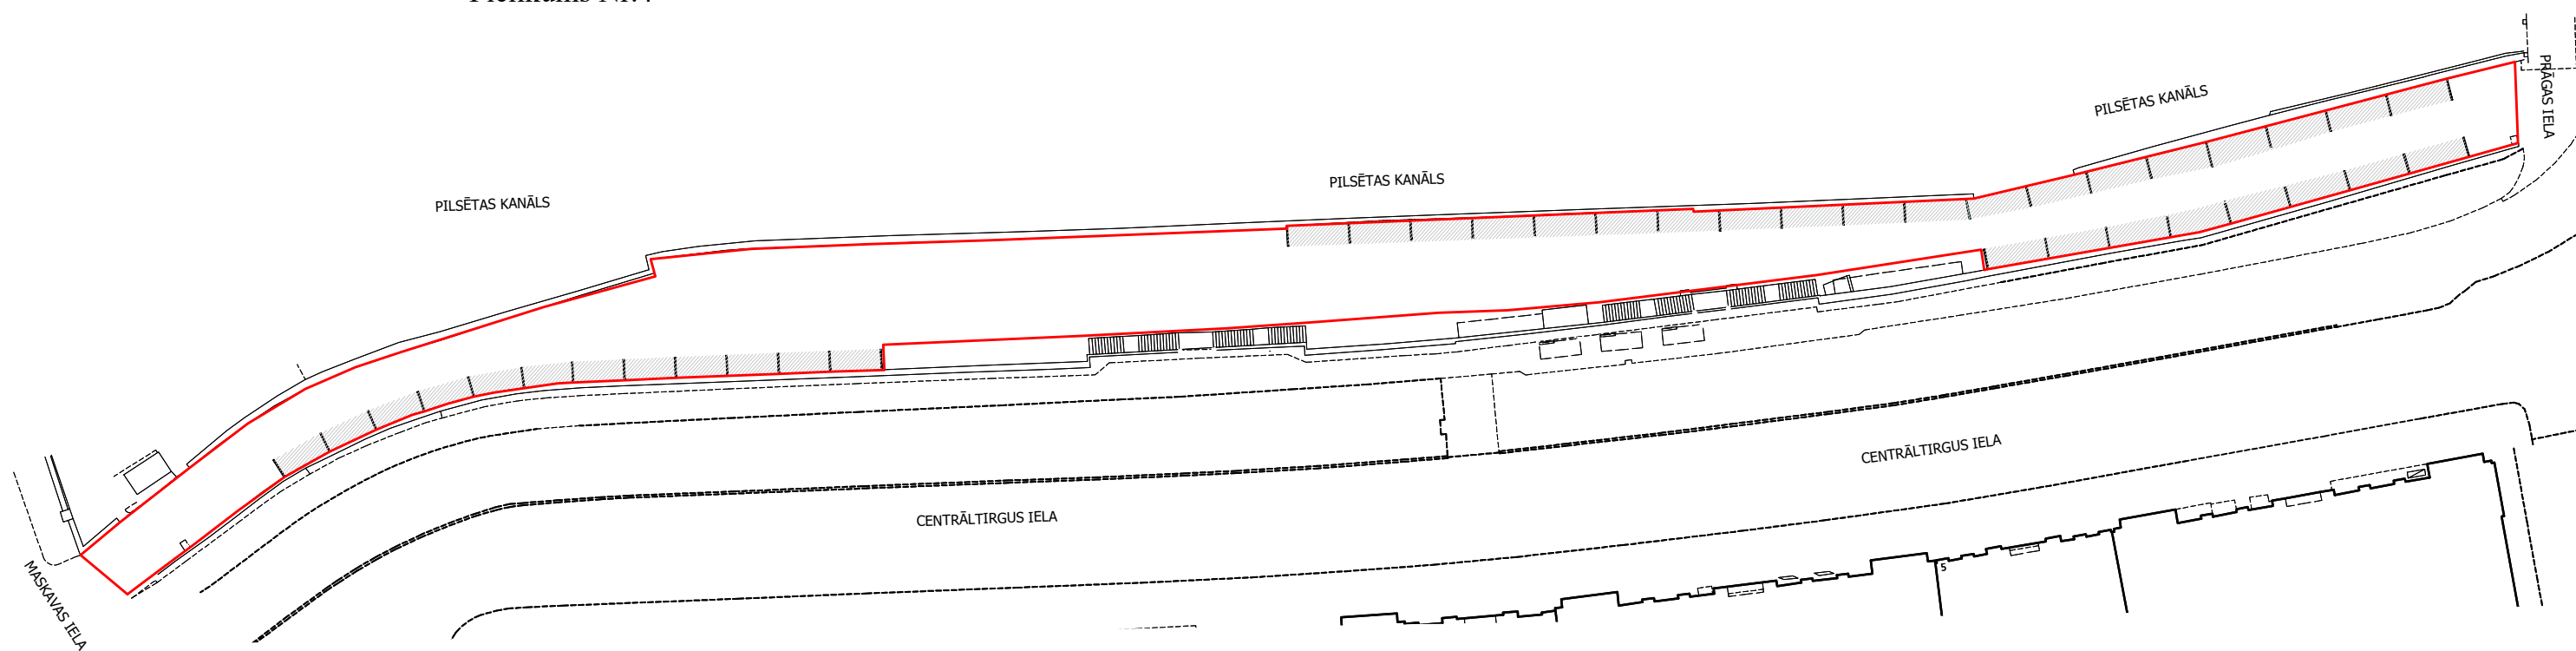

Zemes vienības Gaiziņa ielā, Rīgā
 (kadastra apzīmējums 0100 004 2026 8001)
 un zemes vienības Centrāltirgus ielā, Rīgā
 (kadastra apzīmējums 0100 004 0086 8002)
 daļu apakšnomas tiesību mutiskas izsoles nolikuma
 Pielikums Nr.4

Zemes vienības Rīgā, Centrāltirgus ielā, kadastra apzīmējums 0100 004 0086 8002, daļa Rīgas Centrāltirgus preču piegādes zonā pie Pilsētas kanāla (Zemesgabals Nr. 4);

PIEŅEMTIE APZĪMĒJUMI		
APZ. PLĀNĀ	NOSAUKUMS	DAUDZUMS
	KOPĒJĀ IZNOMĀJAMĀ PLATĪBA	2015 m ²
	MAKSAS AUTOSTĀVVIETAS	(39 gb)
	AUTOSTĀVVIETĀM NEIZMANTOJAMĀ PLATĪBA (PREČU PIEGĀDES ZONA)	