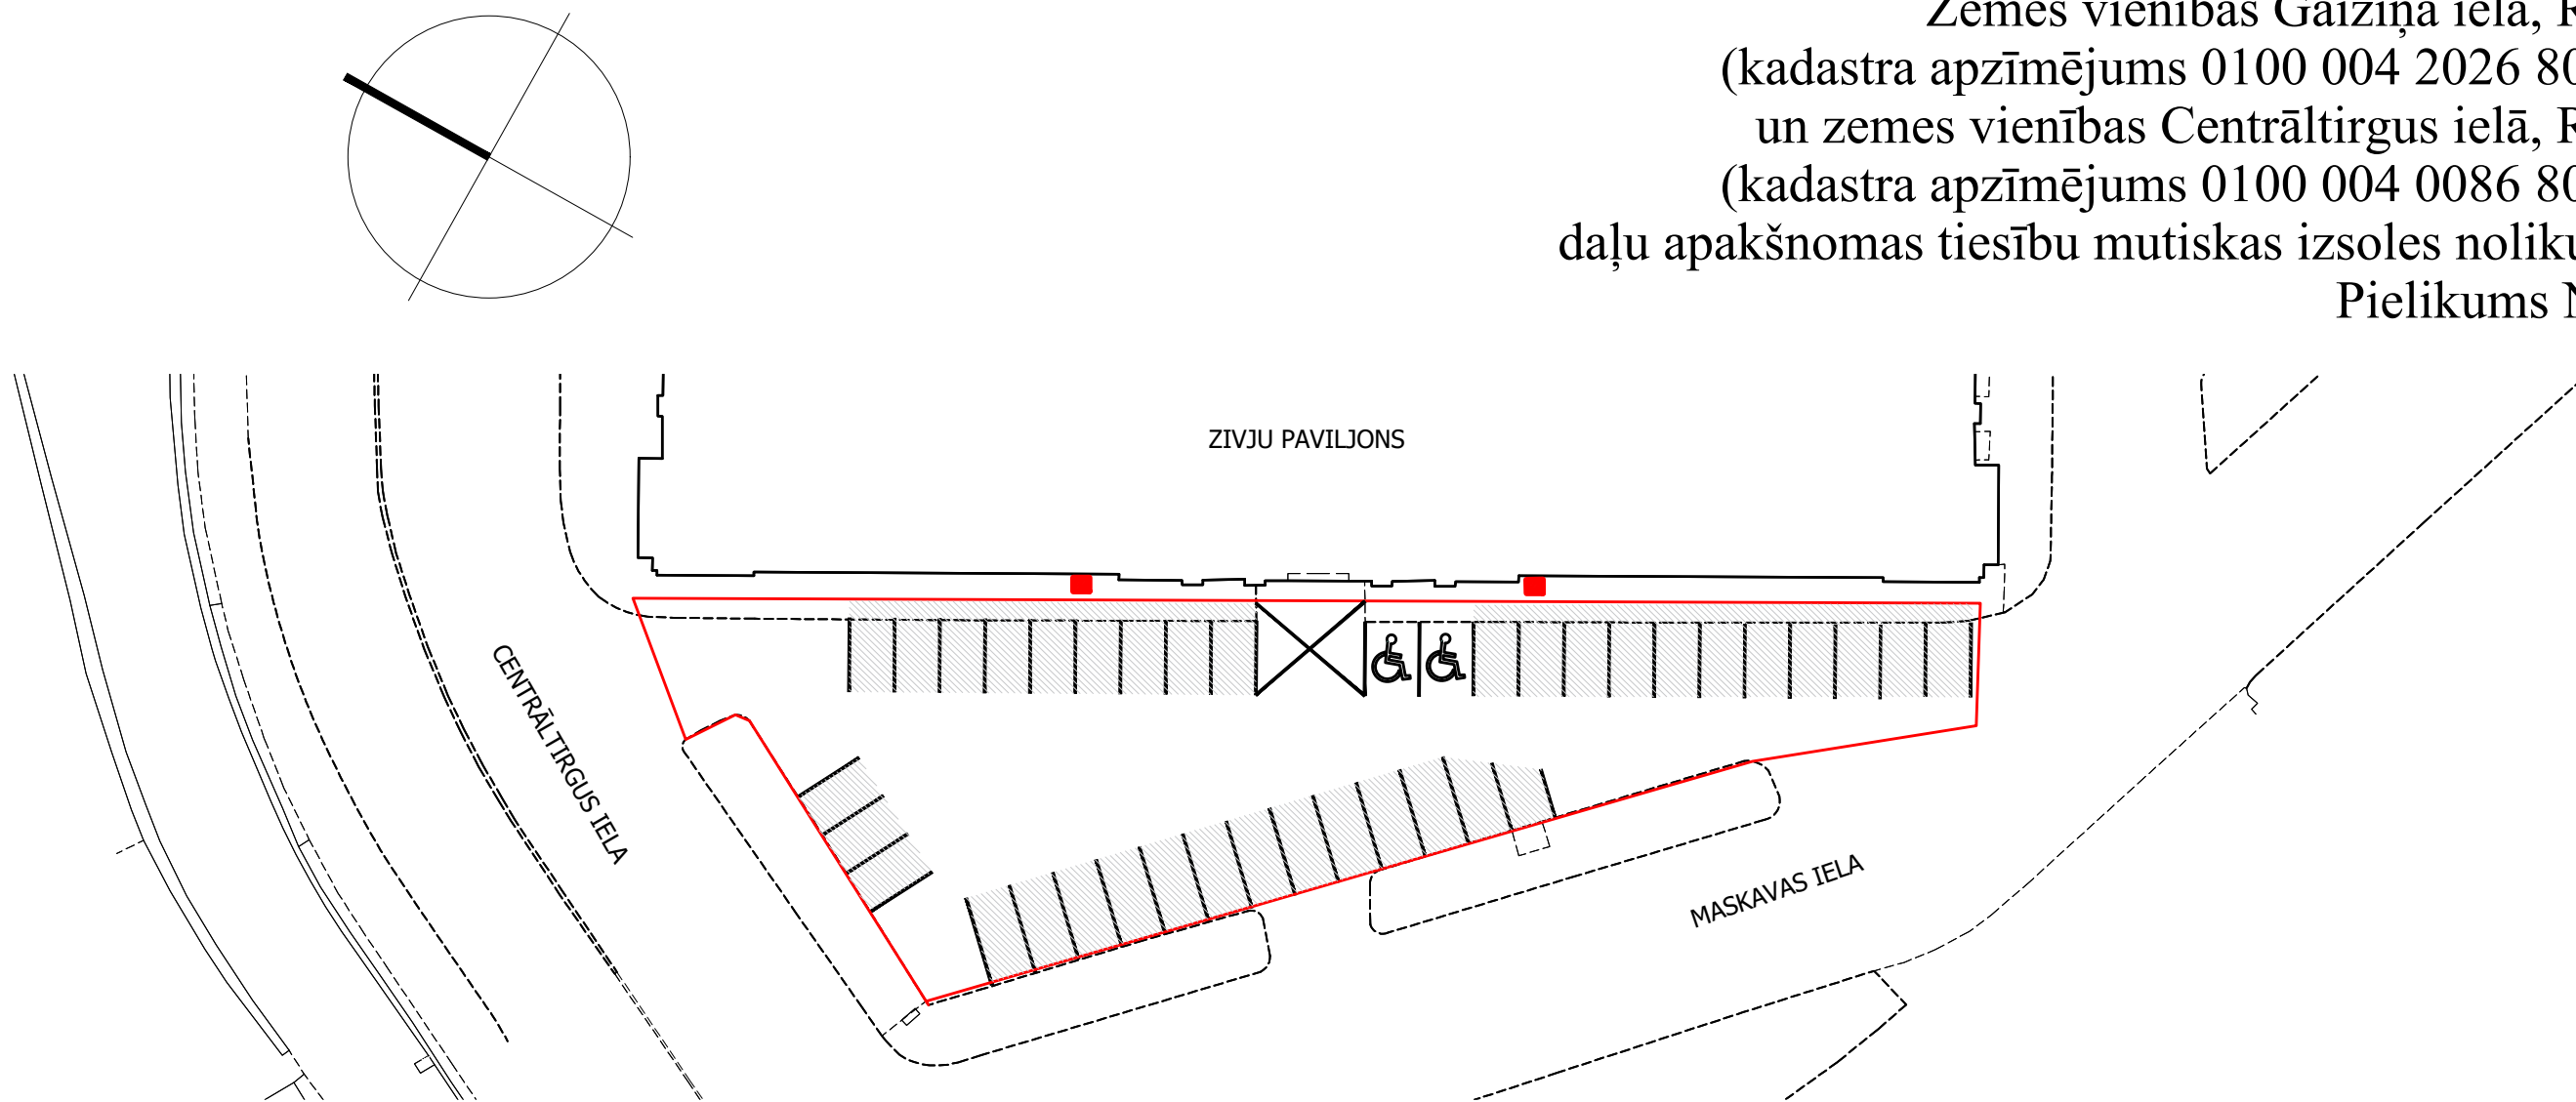

Zemes vienības Gaiziņa ielā, Rīgā
 (kadastra apzīmējums 0100 004 2026 8001)
 un zemes vienības Centrāltirgus ielā, Rīgā
 (kadastra apzīmējums 0100 004 0086 8002)
 daļu apakšnomas tiesību mutiskas izsoles nolikuma
 Pielikums Nr 6

Zemes vienības Rīgā, Centrāltirgus ielā,
 kadastra apzīmējums 0100 004 0086 8002,
 daļa pie Zivju paviljona ēkas no Maskavas
 ielas puses (Zemesgabals Nr. 3)

PIEŅEMTIE APZĪMĒJUMI		
APZ. PLĀNĀ	NOSAUKUMS	DAUDZUMS
	KOPĒJĀ IZNOMĀJAMĀ PLATĪBA	983 m ²
	MAKSAS AUTOSTĀVVIETAS	(36 gb)
	INVALĪDU AUTOSTĀVVIETAS	(2 gb)
	AUTOSTĀVVIETĀM NEIZMANTOJAMĀ PLATĪBA PRETĪM IEEJAS DURVĪM ĒKĀM	
	AUTOSTĀVVIETU APMĀKSAS APARĀTA PIESLĒGUMA VIETA	2 (gb)