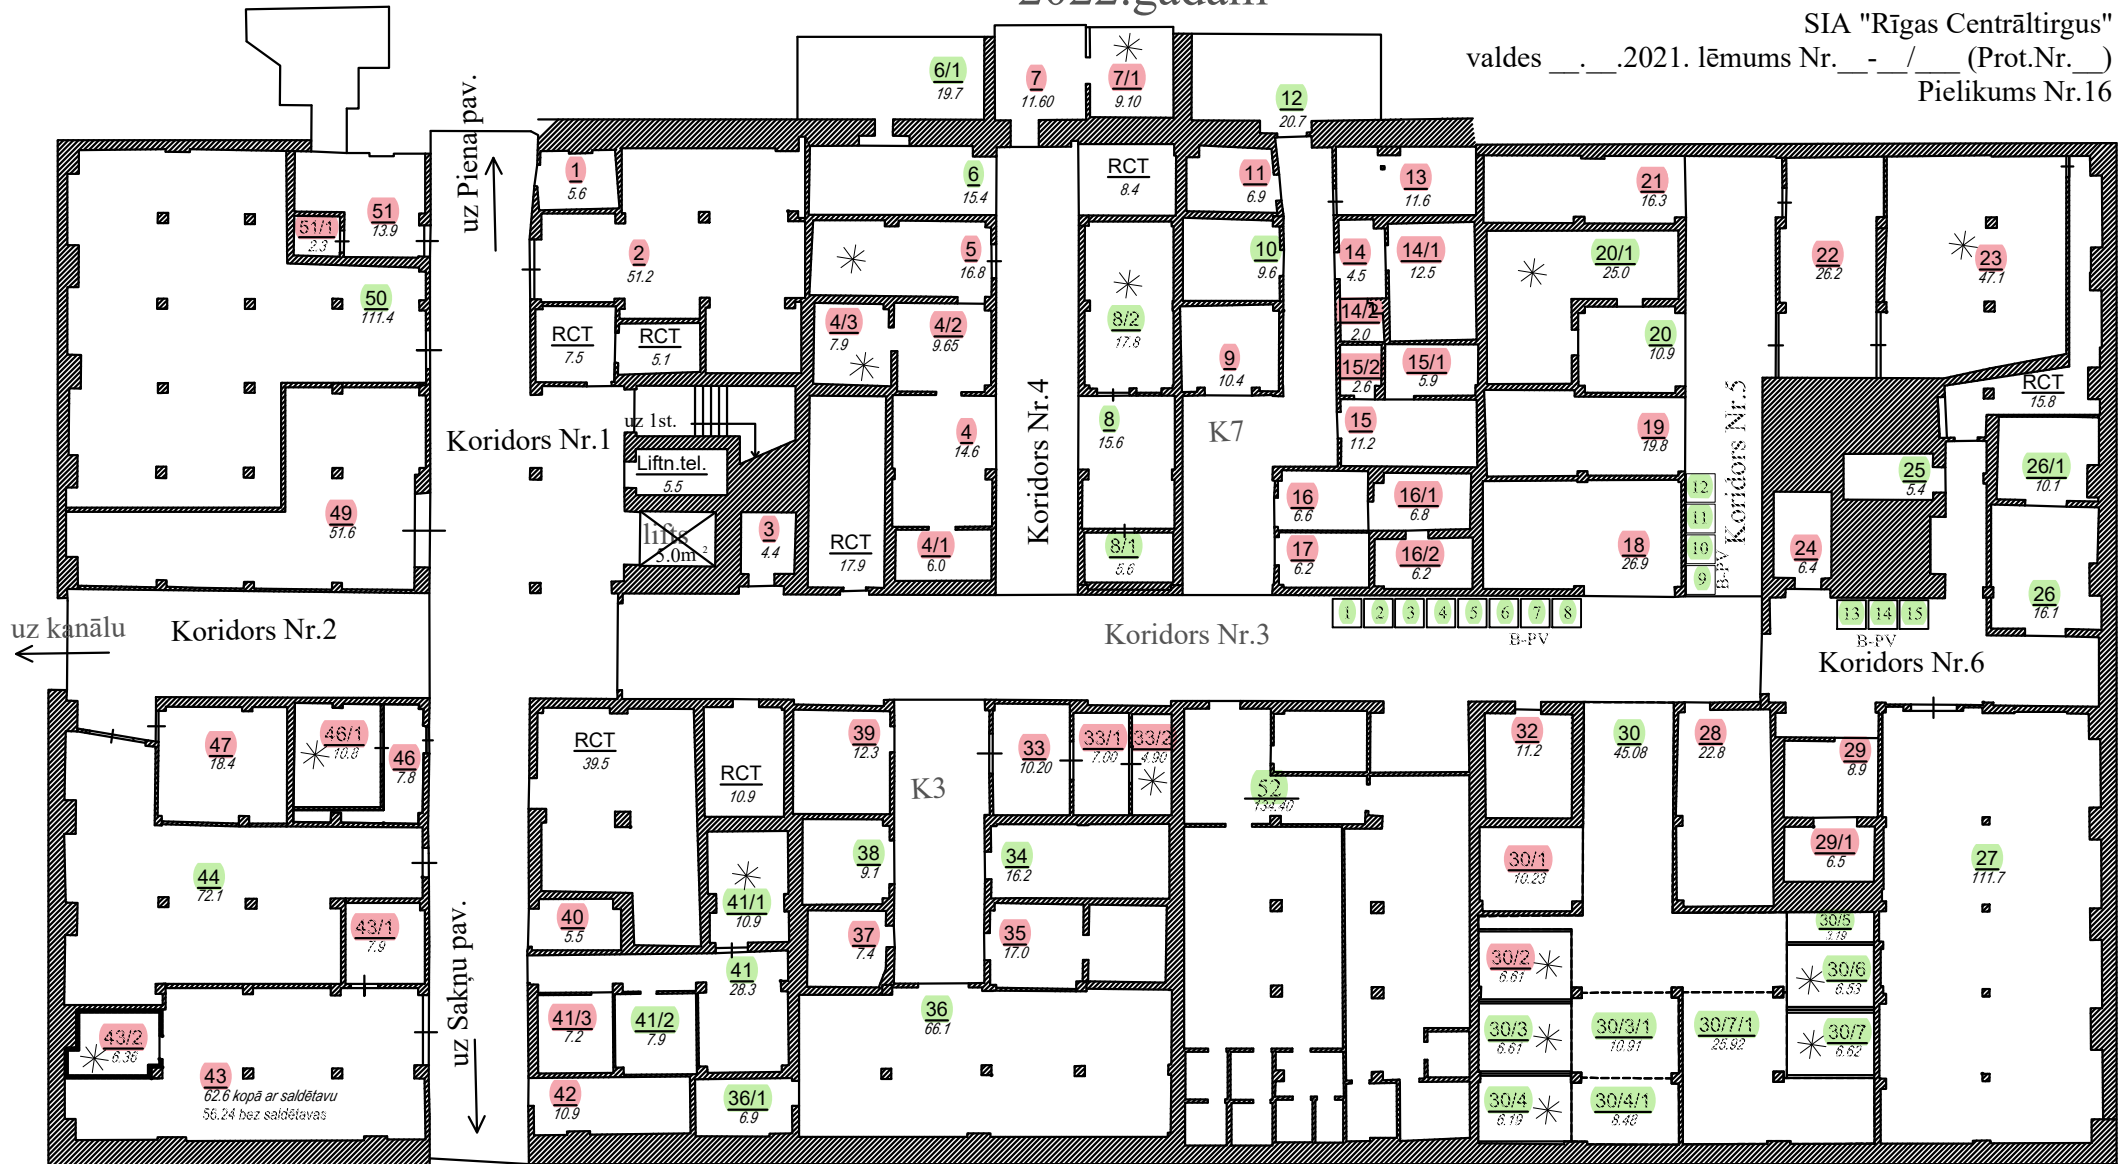

SIA "Rīgas Centrārtirgus"

Centrārtirgus Gastronomijas paviljona pagrabstāva telpu plāns 2022.gadam

APSTIPRINĀTS:
SIA "Rīgas Centrārtirgus"
valdes __. __. 2021. lēmums Nr. __ - __ / __ (Prot.Nr. __)
Pielikums Nr.16

pagrabstāva kopējā platība 2742 kv.m.