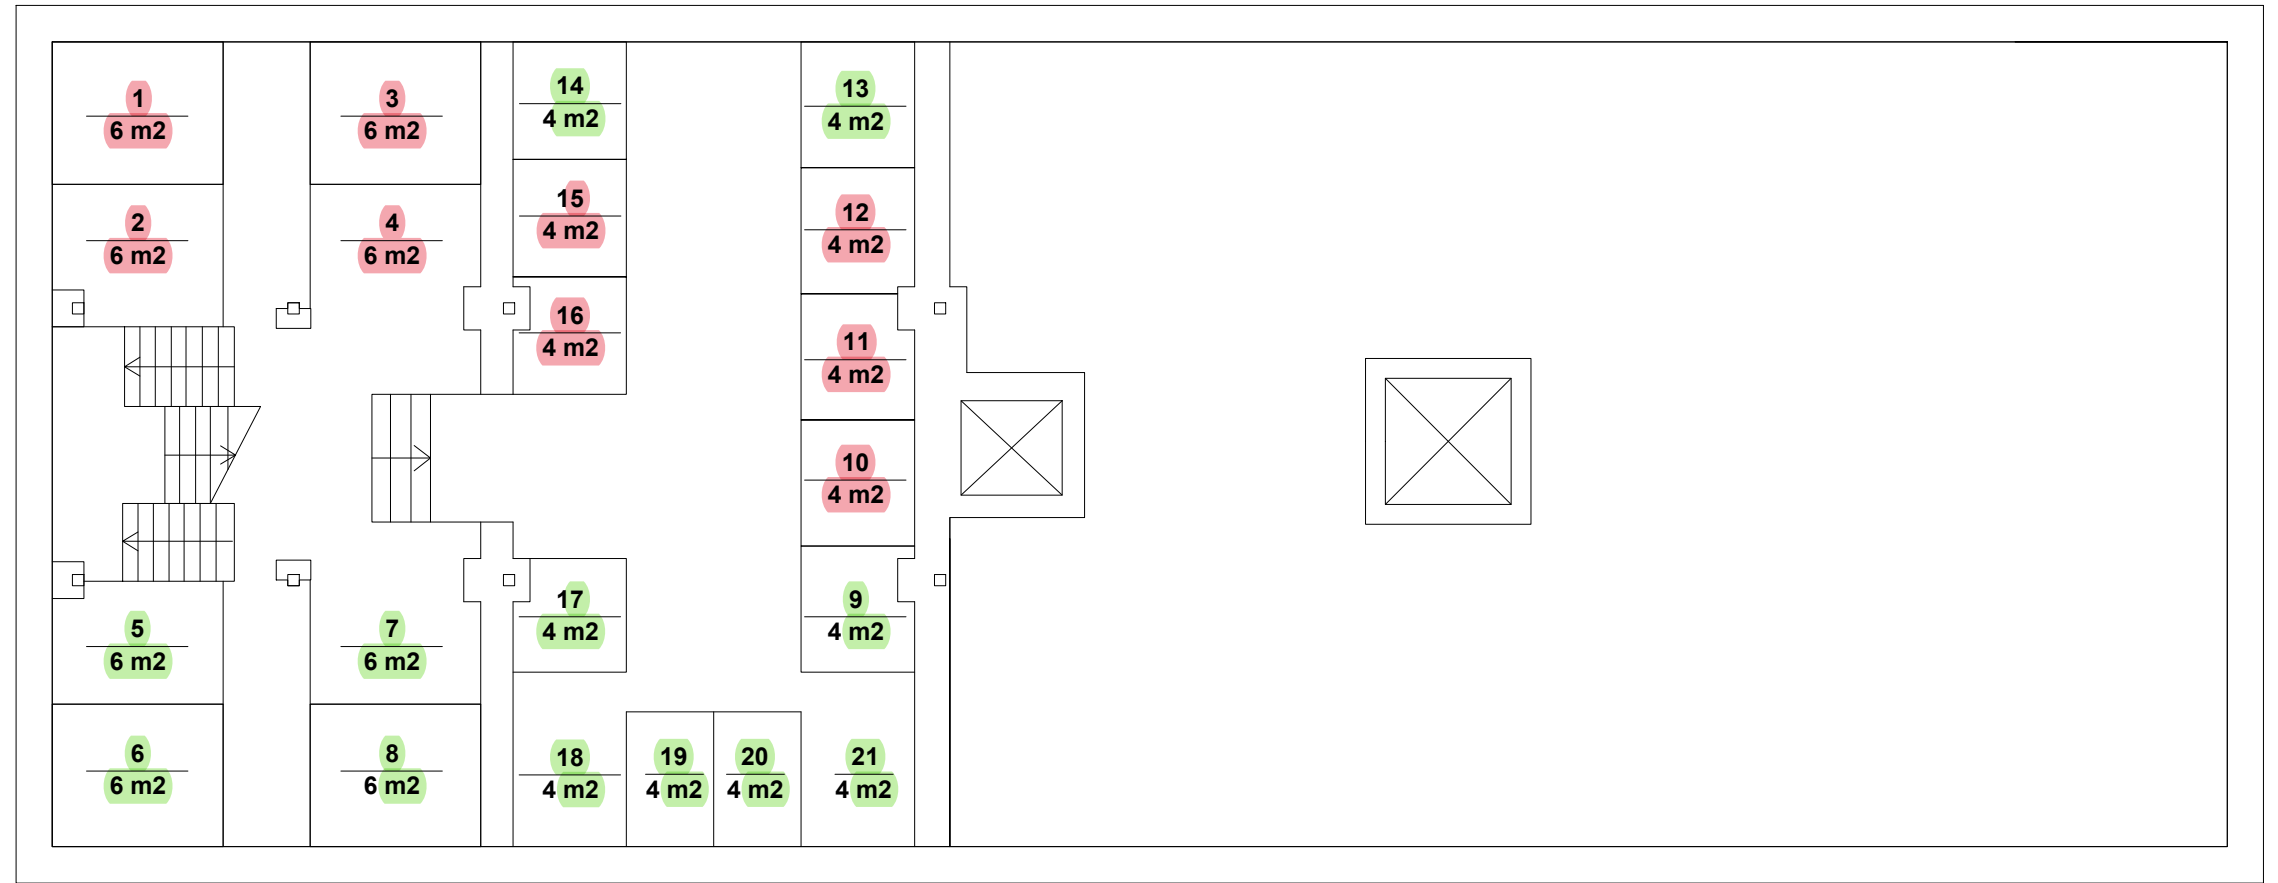

SIA "Rīgas Centrāltirgus" Spīķeru iela 2 telpu plāns

Starp 1. un 2. stāvu

1.stāvs

APSTIPRINĀTS:
SIA "Rīgas Nami"
valdes __. __. 2022. lēmums Nr. __ - / __ (Prot.Nr. __)
Pielikums Nr.24