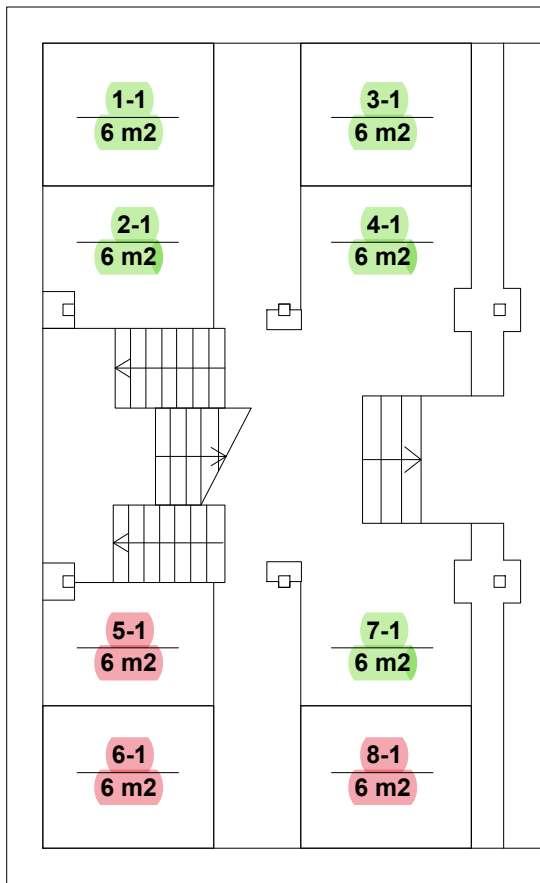

SIA "Rīgas Centrāltirgus" Spīķeru iela 2 telpu plāns

Starp 1. un 2. stāvu

1.stāvs

APSTIPRINĀTS:
SIA "Rīgas Nami"
valdes __. __. 2022. lēmums Nr. __ - / __ (Prot.Nr. __)
Pielikums Nr.24